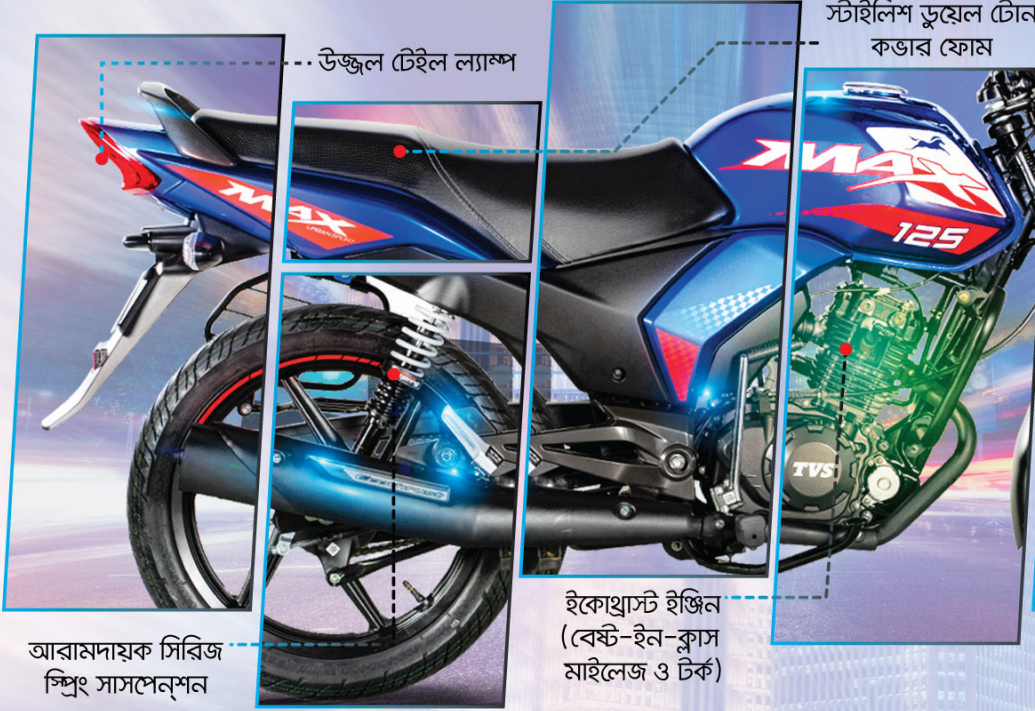

TVS
MAX
125

TVS 

Max जिम्मा | **Max** फिफावर | **Max** ऑइल

উজ্জ্বল টেইল ল্যাম্প

স্টাইলিশ ডুয়েল টোন
কভার ফোম

উজ্জ্বল ফ্লিকার ফ্রি
ডিসি হেডল্যাম্প

ইকোথ্রাস্ট ইঞ্জিন
(বেস্ট-ইন-ক্লাস
মাইলেজ ও টর্ক)

২৪০ মিমি রোটো
পেটাল ডিস্ক ব্রেক

আরামদায়ক সিরিজ
স্প্রিং সাসপেনশন

সম্পূর্ণ ডিজিটাল
স্পিডোমিটার

নতুন টিউবলেস
টায়ার

নতুন
মাফলার

আভার সিট স্টোরেজ ও
ইউএমবি চার্জার

ইঞ্জিন ও ট্রান্সমিশন

টাইপ	৪-স্ট্রোক সিঙ্গেল সিলিন্ডার, এয়ার কুলড, এসআই
পিস্টন ডিসপ্লেসমেন্ট (সিসি)	১২৪.৫৩
ভ্যালভের সংখ্যা	২
সর্বোচ্চ শক্তি (বিএইচপি)	১১ @ ৮০০০ আরপিএম
সর্বাধিক টর্ক (নিউটন-মিটার)	১০.৮ @ ৫৫০০ আরপিএম
সর্বোচ্চ গতি	১০০ কিলোমিটার প্রতি ঘন্টায়
স্টার্টিং	ইলেক্ট্রিক ও কিং

ওজন ও ফুয়েল ট্যাঙ্ক

কার্ব ওজন (কেজি)	১১৭
ফুয়েল ট্যাঙ্ক (লিটার)	১৫

সাসপেনশন

ফ্রন্ট টাইপ	হাইড্রোলিক টেলিস্কোপিক
রিয়ার টাইপ	সিরিজ স্প্রিং

টায়ার

সামনের টায়ার	২.৭৫ - ১৭ টিউবলেস
পেছনের টায়ার	৯০/৯০ - ১৭ টিউবলেস